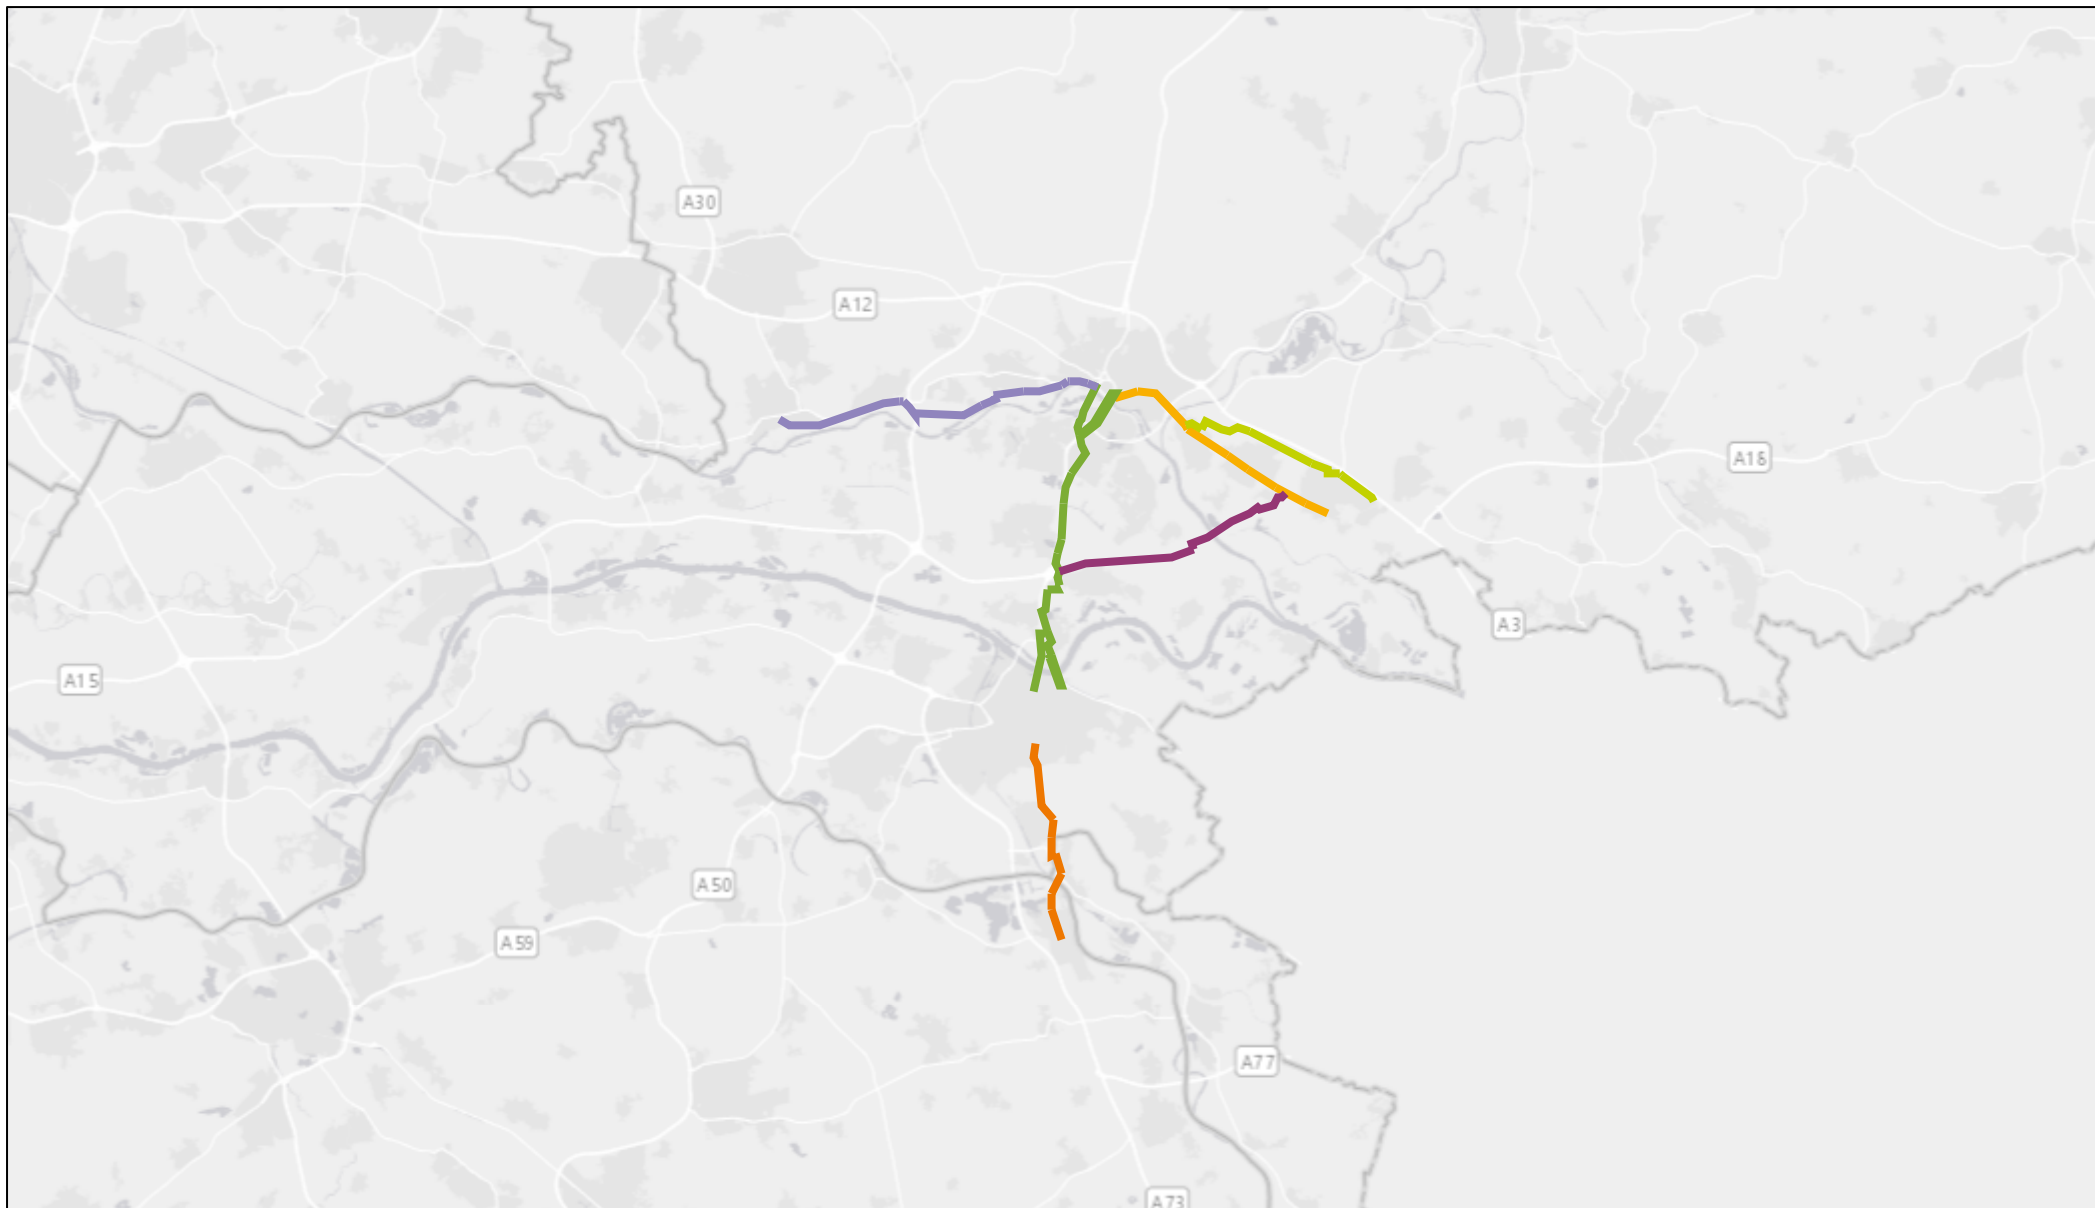

Snelfietsroutes Gelderland

June 20, 2017

snelfietsroutes_2017_03 Snelfiets

F15

RijnwaalPad

Wageningen-Arnhem

De Liemers

Cuijk-Mook-Nijmegen